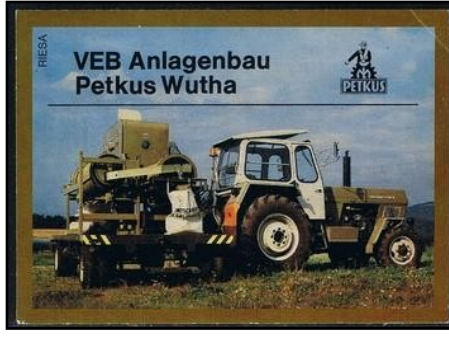

Massey-Ferguson
Tractoren -
Werktuigen
Garage
"CENTRUM"
Gebr. v. d. Weele
Tel. 01199-287-324
COLIJNSPLAAT

TRTR 1620 € 0,50

TRTR 1626 € 0,40

TRTR 1628 € 0,40

TRACTOREN

Contact:
alfje@live.nl

Petkus
TRTR 5407 € 0,80