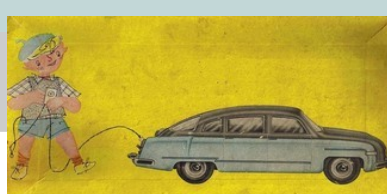

TRACTOREN

Contact:
alfje@live.nl